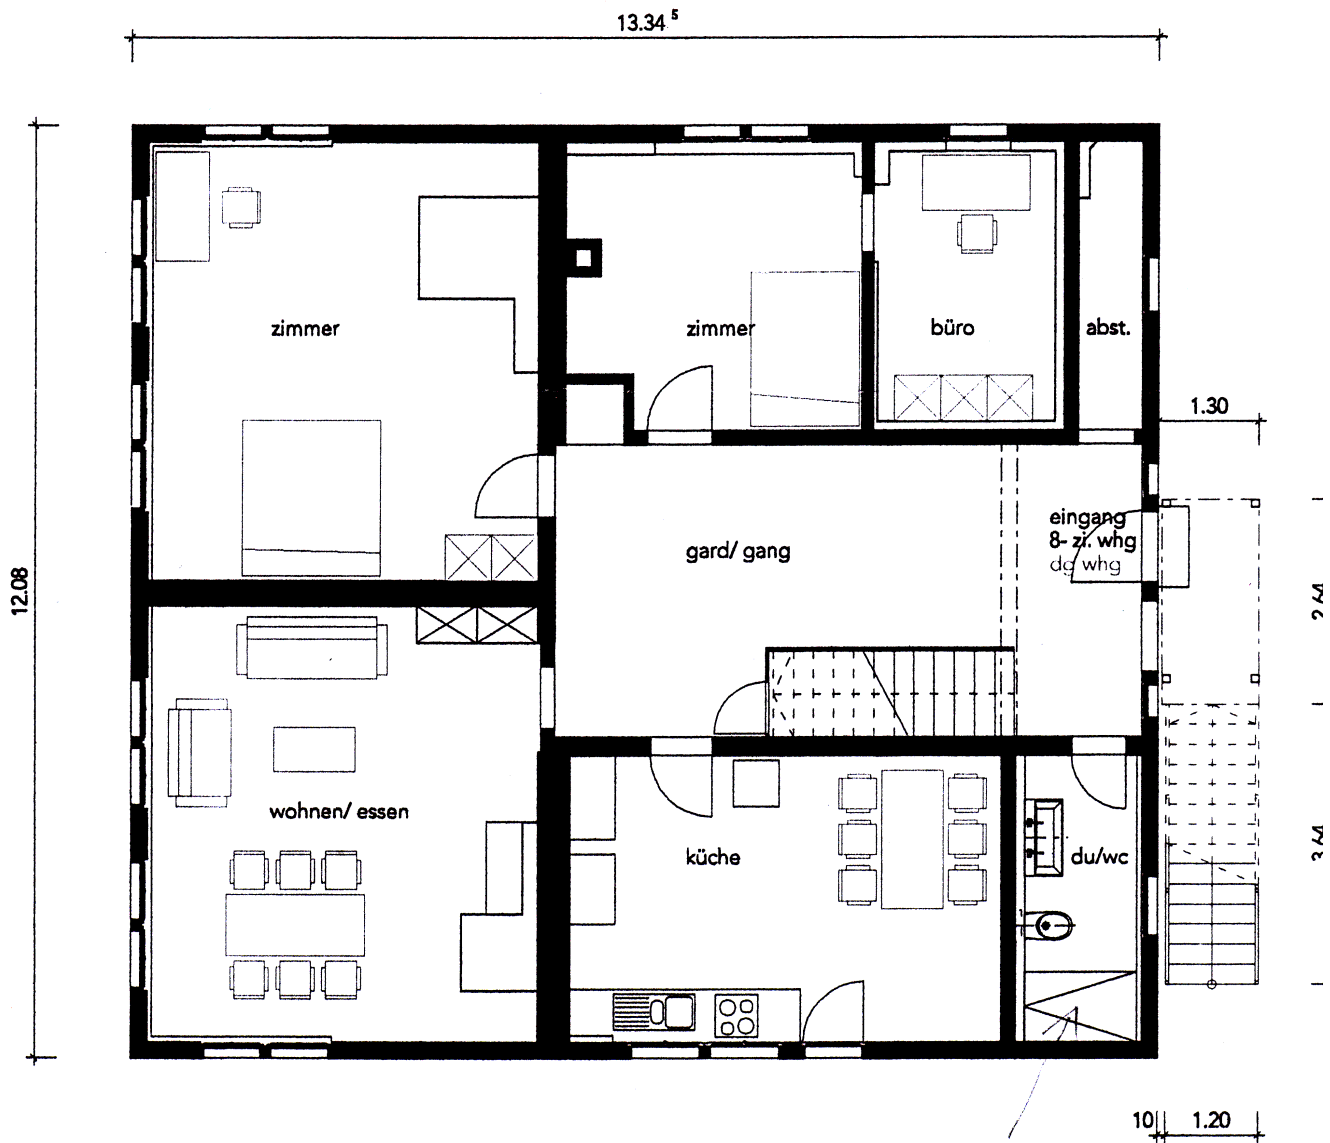

baueingabe zfh- husertal 18, ebetswil erdgeschoss / obergeschoss 1:100

bauherrschaft:
frau
esther burkhardt
husertal 18
8925 ebetswil

herr
emilio modena
steinhaldenstrasse 68
8002 Zürich

kat. nr. : 1681 vers. nr. : 410

architektin:
kasa
k.salamon
albisstrasse 37
8915 hausen am albis
tel. 044/764 30 79

plannr.: 164
datum : 05.07
rev. : 00.00

bestehend
abbruch
neubau

erdgeschoss

Vorstellung
Architekturbüro!